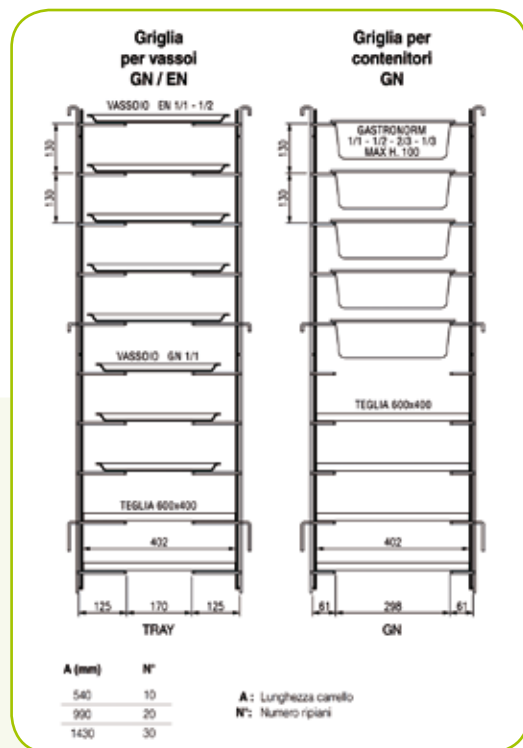

Codice	Descrizione	Vassoi N.	Dimensioni vassoio mm	L x P x H mm
KRTVL11GN-RF	<b>Carrello per 11 vassoi in linea</b>	11 Gastronorm	530 x 325	455 x 620 x 1.525
KRTVL11EN-RF		11 Euronorm	530 x 370	500 x 620 x 1.525
KRTVL11VS-RF		11 su misura*		variabile x 620 x 1.525
		*[indicare misure vassoio]		
KRTVL22GN-RF	<b>Carrello per 22 vassoi in linea</b>	22 Gastronorm	530 x 325	815 x 620 x 1.525
KRTVL22EN-RF		22 Euronorm	530 x 370	905 x 620 x 1.525
KRTVL22VS-RF		22 su misura*		variabile x 620 x 1.525
		*[indicare misure vassoio]		
KRTVL33GN-RF	<b>Carrello per 33 vassoi in linea</b>	33 Gastronorm	530 x 325	1.175 x 620 x 1.525
KRTVL33EN-RF		33 Euronorm	530 x 370	1.310 x 620 x 1.525
KRTVL33VS-RF		33 su misura*		variabile x 620 x 1.525
		*[indicare misure vassoio]		

### Multiservice & salvaspazio

IM92.CMS000A200

Codice	Descrizione	Ripiani N.	Luca netta tra livello e livello mm	Dim. griglia cromata per tray mm	L x P x H mm
IM92.CMS000A200	Carrello Smarty 10 livelli Tray	10	130	1.275 X 475 X 125	450 X 630 X 1.600
IM92.CMS000B200	Carrello Smarty 10 livelli Tray con pannelli	10	130	1.275 X 475 X 125	450 X 630 X 1.600
IM92.CMSE10A200	Carrello Smarty Eco 10 livelli Tray	10	130	1.275 X 475 X 125	450 X 630 X 1.600
IM92.CMS000A350	Carrello Smarty 10 livelli GN	10	130	1.275 X 475 X 61	450 X 630 X 1.600
IM92.CMSE10A350	Carrello Smarty Eco 10 livelli GN	10	130	1.275 X 475 X 61	450 X 630 X 1.600
IM92.CMS019A200	Carrello Smarty 19 livelli Tray	19	65	1.275 X 475 X 125	450 X 630 X 1.600
IM92.CMS019B200	Carrello Smarty 19 livelli Tray con pannelli	19	65	1.275 X 475 X 125	450 X 630 X 1.600
IM92.CMSE19A200	Carrello Smarty Eco 19 livelli Tray	19	65	1.275 X 475 X 125	450 X 630 X 1.600
IM92.CMS019A350	Carrello Smarty 19 livelli GN	19	65	1.275 X 475 X 61	450 X 630 X 1.600
IM92.CMSE19A350	Carrello Smarty Eco 19 livelli GN	19	65	1.275 X 475 X 61	450 X 630 X 1.600