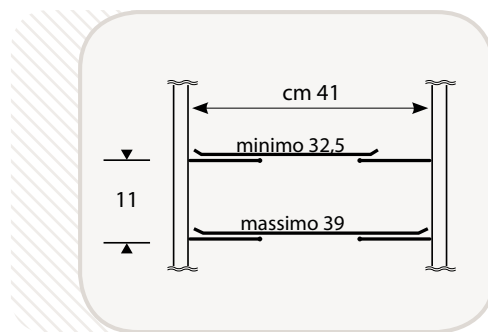

## Carrelli portavassoi universali

1470U + A050U

SCHEMA DIMENSIONI SUPPORTO VASSOI

- Struttura in tubo di acciaio inox, sezione 2x2 cm, traversi imbullonati.
- Coppie di pannelli laterali in nobilitato colore noce o in acciaio inox per mod. -PN e -PI.
- Guide in filo di acciaio cromato.
- Adatti ad ospitare vassoi con dimensione max 53x40 cm, anche di forme e dimensioni differenti tra loro, trapezoidali, ovali, tondi, ecc.
- Paracolpi in gomma grigia agli angoli.
- Ruote piroettanti Ø 12,5 cm.

## Carrelli portavassoi universali pannellati su 3 lati

- Struttura in tubo di acciaio inox, sezione 2x2 cm, traversi imbullonati.
- Pannelli in nobilitato colore noce o in lamiera di acciaio inox su tre lati, ripiano superiore con ringhierino.
- Guide in filo di acciaio cromato.
- Adatti ad ospitare vassoi con dimensione max 53x40 cm, anche di forme e dimensioni differenti tra loro, trapezoidali, ovali, tondi, ecc.
- Paracolpi in gomma grigia agli angoli.
- Ruote piroettanti Ø 12,5 cm.

Codice	Descrizione	Vassoi N.	Dimensioni vassoio mm	L x P x H mm
KRTVL11GN-RF	<b>Carrello per 11 vassoi in linea</b>	11 Gastronorm	530 x 325	455 x 620 x 1.525
KRTVL11EN-RF		11 Euronorm	530 x 370	500 x 620 x 1.525
KRTVL11VS-RF		11 su misura*		variabile x 620 x 1.525
		*[indicare misure vassoio]		
KRTVL22GN-RF	<b>Carrello per 22 vassoi in linea</b>	22 Gastronorm	530 x 325	815 x 620 x 1.525
KRTVL22EN-RF		22 Euronorm	530 x 370	905 x 620 x 1.525
KRTVL22VS-RF		22 su misura*		variabile x 620 x 1.525
		*[indicare misure vassoio]		
KRTVL33GN-RF	<b>Carrello per 33 vassoi in linea</b>	33 Gastronorm	530 x 325	1.175 x 620 x 1.525
KRTVL33EN-RF		33 Euronorm	530 x 370	1.310 x 620 x 1.525
KRTVL33VS-RF		33 su misura*		variabile x 620 x 1.525
		*[indicare misure vassoio]		